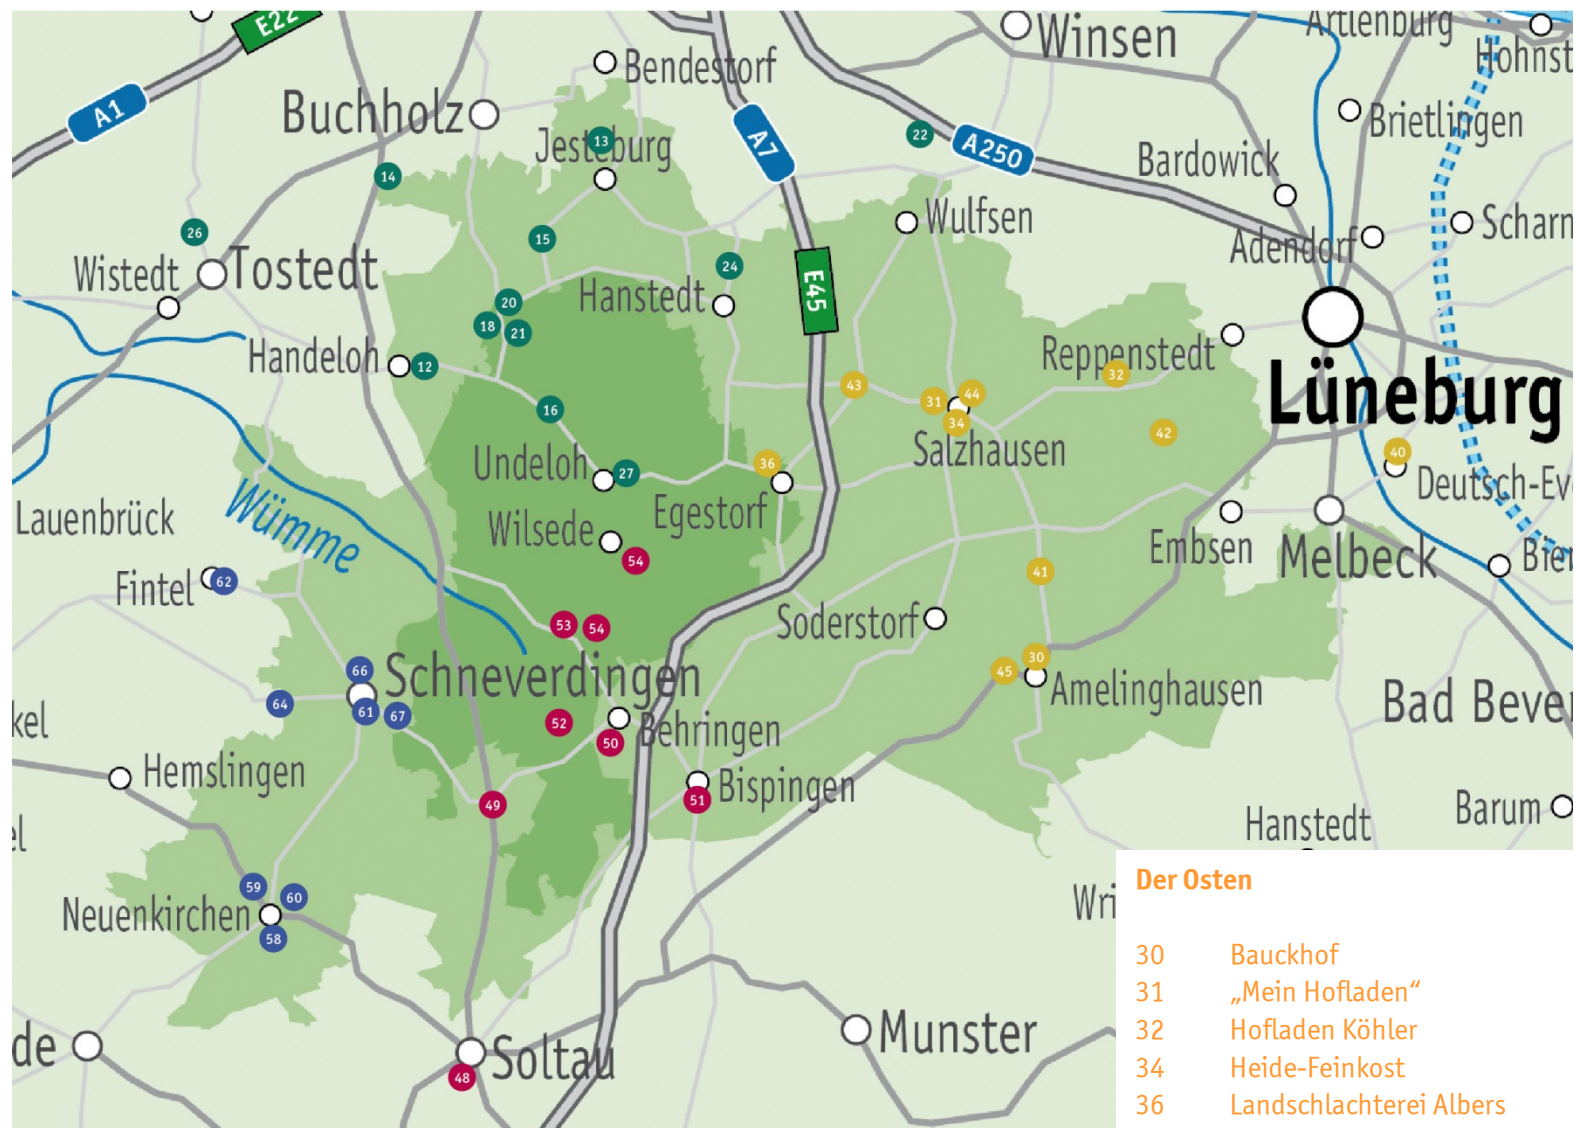

Der Norden

- 12 Cassens Hofladen
- 13 Hof & Gut Jesteburg
- 14 Eickhoff's Hofladen
- 15 Brookhoff
- 16 Heidelbeeren Cordes
- 17 Wübbenhof (außerhalb Karte)
- 18 Kröger Fisch
- 20 VNP Heidekarpfen
- 21 Benecke & Wichmann
- 22 Dorfbäckerei Soetebier
- 24 Imkerei Brandt
- 26 Hof Dallmann
- 27 HeideErlebnis-Zentrum

Der Westen

- 58 Schäferhof Neuenkirchen
- 59 Wilfried Freytag
- 60 Hofladen Rolf & Christina Baden
- 61 Heideschlachter Dehning
- 66 Hotel Ramster
- 67 Hotel Schäferhof

Der Osten

- 30 Bauckhof
- 31 „Mein Hofladen“
- 32 Hofladen Köhler
- 34 Heide-Feinkost
- 36 Landschlachtereie Albers
- 40 Lüneiseife
- 41 Landgasthaus Tödter
- 42 Wassermühle Heiligenthal
- 43 Niemeyer's Heidehof
- 45 Café im Speicher

Der Süden

- 48 Spindler's Spargelhof & Markt Frischdienst
- 49 Lahde's Hofladen
- 50 Landschlachtereie Herrmann Meyer
- 51 Rieckmanns Tafelhuus
- 52 Hof Tütsberg
- 53 Hof Bockelmann
- 54 Wilsede Milchhalle und Museumsladen/ Oberhaverbeck VNP- Heideshop