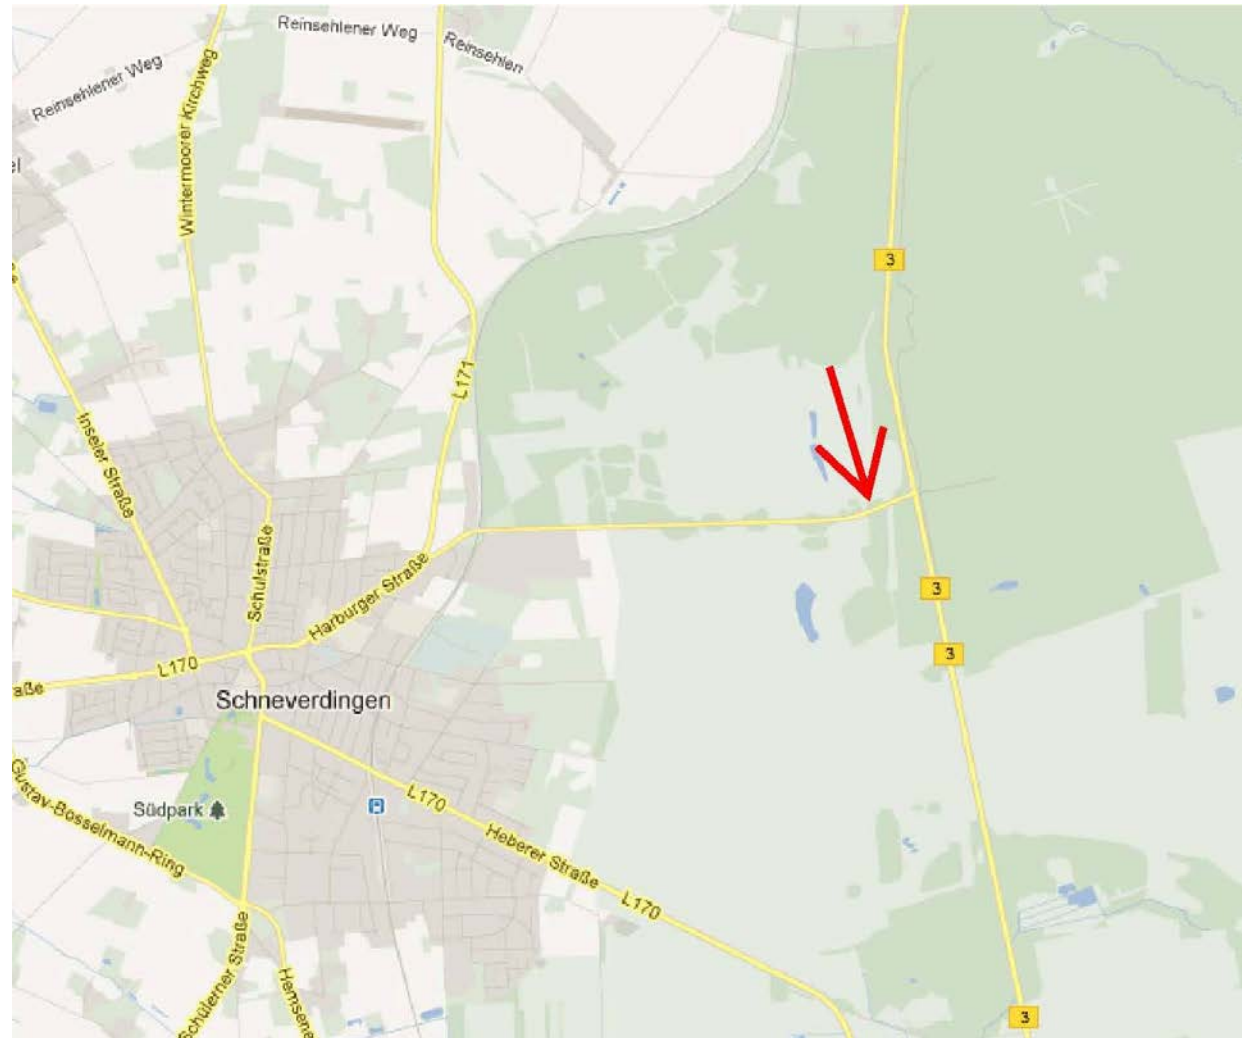

Aktion 11: Entkusseln am Sylvestersee, Schneverdingen

Treffen ist um 9.00 Uhr am Parkplatz an der „Alten Landstraße“ (zwischen B3 und der Brespa) Auf Höhe Sylvestersee, ca. 300 Meter westlich der B 3

Quelle: <http://maps.google.de>