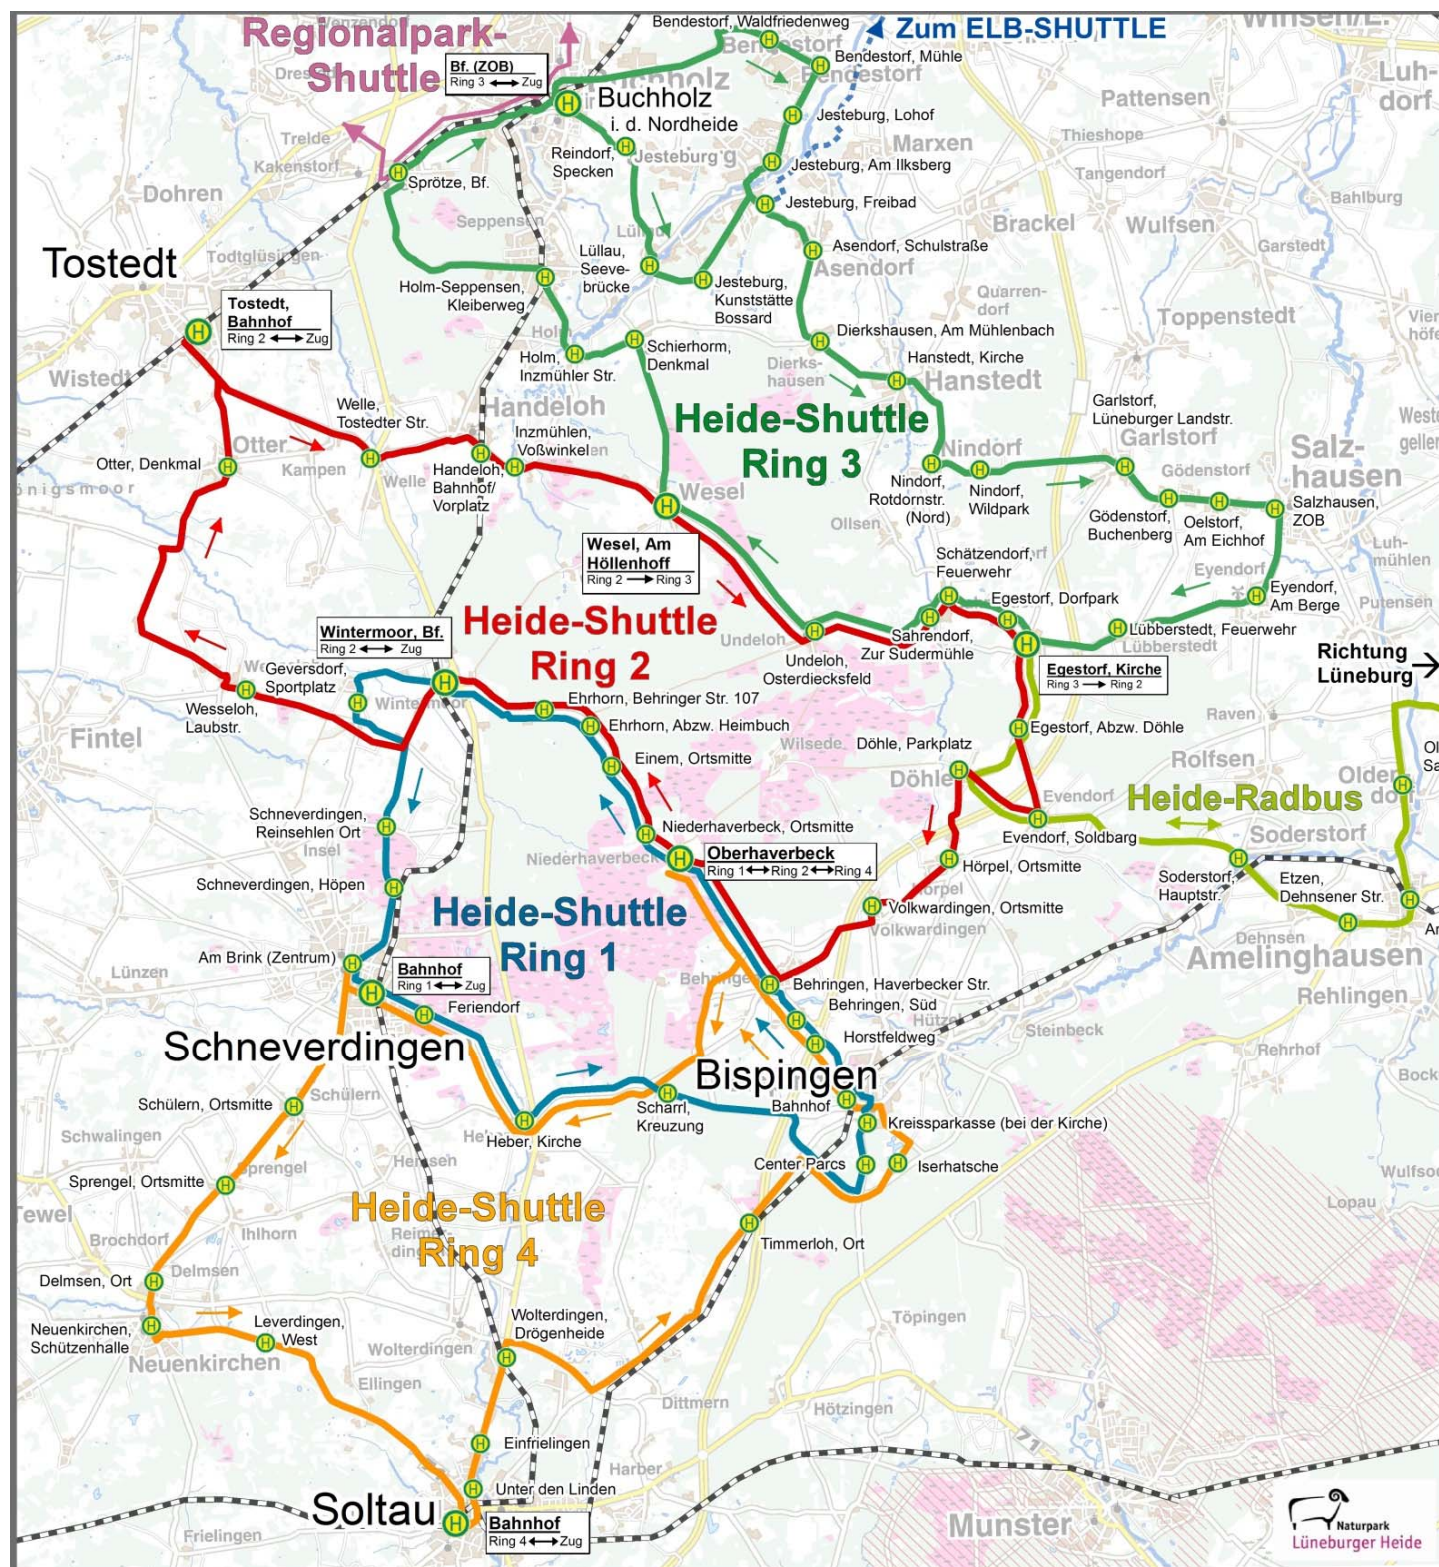

### Oberhaverbeck - Wintermoor - Schneverdingen - Bispingen - Behringen – Oberhaverbeck

Haltestellen		montags - sonntags, feiertags							
<b>Oberhaverbeck</b>	☒ ☒ ☒ ab	10.16	11.32		14.35	15.55	17.16	18.35	
Niederhaverbeck, Ortsmitte	☒ ☒ ☒	10.18	11.34		14.37	15.57	17.18	18.37	
Einem, Ortsmitte	☒	10.20	11.36		14.39	15.59	17.20	18.39	
Ehrhorn, Abzw. Heimbuch		10.22	11.38		14.41	16.01	17.22	18.41	
Ehrhorn, Behringer Str. 107		10.23	11.39		14.42	16.02	17.23	18.42	
<b>Wintermoor, Bahnhof</b>		<b>10.28</b>	<b>11.44</b>		<b>14.47</b>	<b>16.07</b>	<b>17.28</b>	<b>18.47</b>	
Geversdorf, Sportplatz		10.33	11.49		14.52	16.12	17.33	18.52	
Schneverdingen, Reinsehen Ort		10.36	11.52		14.55	16.15	17.36	18.55	
Schneverdingen, Höpen	☒ ☒ ☒	10.38	11.54		14.57	16.17	17.38	18.57	
Schneverdingen, Am Brink (Zentrum)	☒ ☒ ☒	09.24	10.43	11.59	13.19	15.02	16.22	17.43	
<b>Schneverdingen, Bahnhof</b>	☒ ☒ ☒ an	<b>09.28</b>	<b>10.47</b>	<b>12.03</b>	<b>13.23</b>	<b>15.06</b>	<b>16.26</b>	<b>17.47</b>	
Zug ( RB 38 ) in Richtung Buchholz	ab	10.17	11.17	12.17	14.17	15.17	17.17	19.17	
Zug ( RB 38 ) in Richtung Soltau / Hannover	ab	09.42	11.42	12.42	13.42	15.42	16.42	18.42	
Zug ( RB 38 ) aus Richtung Hannover / Soltau	an	09.16	10.16		13.16	14.16	16.16	17.16	
Zug ( RB 38 ) aus Richtung Buchholz	an	08.41	10.41		12.41	14.41	15.41	17.41	
<b>Schneverdingen, Bahnhof</b>	☒ ☒ ab	<b>09.30</b>	<b>10.49</b>		<b>13.25</b>	<b>15.08</b>	<b>16.28</b>	<b>17.49</b>	
Schneverdingen, Feriendorf		09.34	10.53		13.29	15.12	16.32	17.53	
Heber, Kirche	☒ ☒	09.38	10.57		13.33	15.16	16.36	17.57	
Scharl, Kreuzung		09.42	11.01		13.37	15.20	16.40	18.01	
Bispingen, Center Parcs		09.50	11.09		13.45	15.28	16.48	18.09	
<b>Bispingen, Kreissparkasse (bei der Kirche)</b>	☒ ☒	<b>09.54</b>	<b>11.13</b>		<b>13.49</b>	<b>15.32</b>	<b>16.52</b>	<b>18.13</b>	
Bispingen, Horstfeldweg	☒ ☒	09.58	11.17		13.53	15.36	16.56	18.17	
Behringen, Süd	☒ ☒	09.59	11.18		13.54	15.37	16.57	18.18	
Behringen, Haverbecker Str.		10.01	11.20		13.56	15.39	16.59	18.20	
<b>Oberhaverbeck</b>	☒ ☒ an	<b>10.06</b>	<b>11.25</b>		<b>14.01</b>	<b>15.44</b>	<b>17.04</b>	<b>18.25</b>	
Heide-Shuttle-Ring 1 in Ri. Schneverdingen / Bispingen	ab	10.16	11.32		14.35	15.55	17.16	18.35	
Heide-Shuttle-Ring 2 in Ri. Tostedt / Undeloh	ab	10.18	12.18		15.18	17.18	17.18	19.18	
Heide-Shuttle-Ring 4 in Ri. Schneverdingen / Soltau	ab	11.51	11.51		14.51	16.51	18.51	18.51	